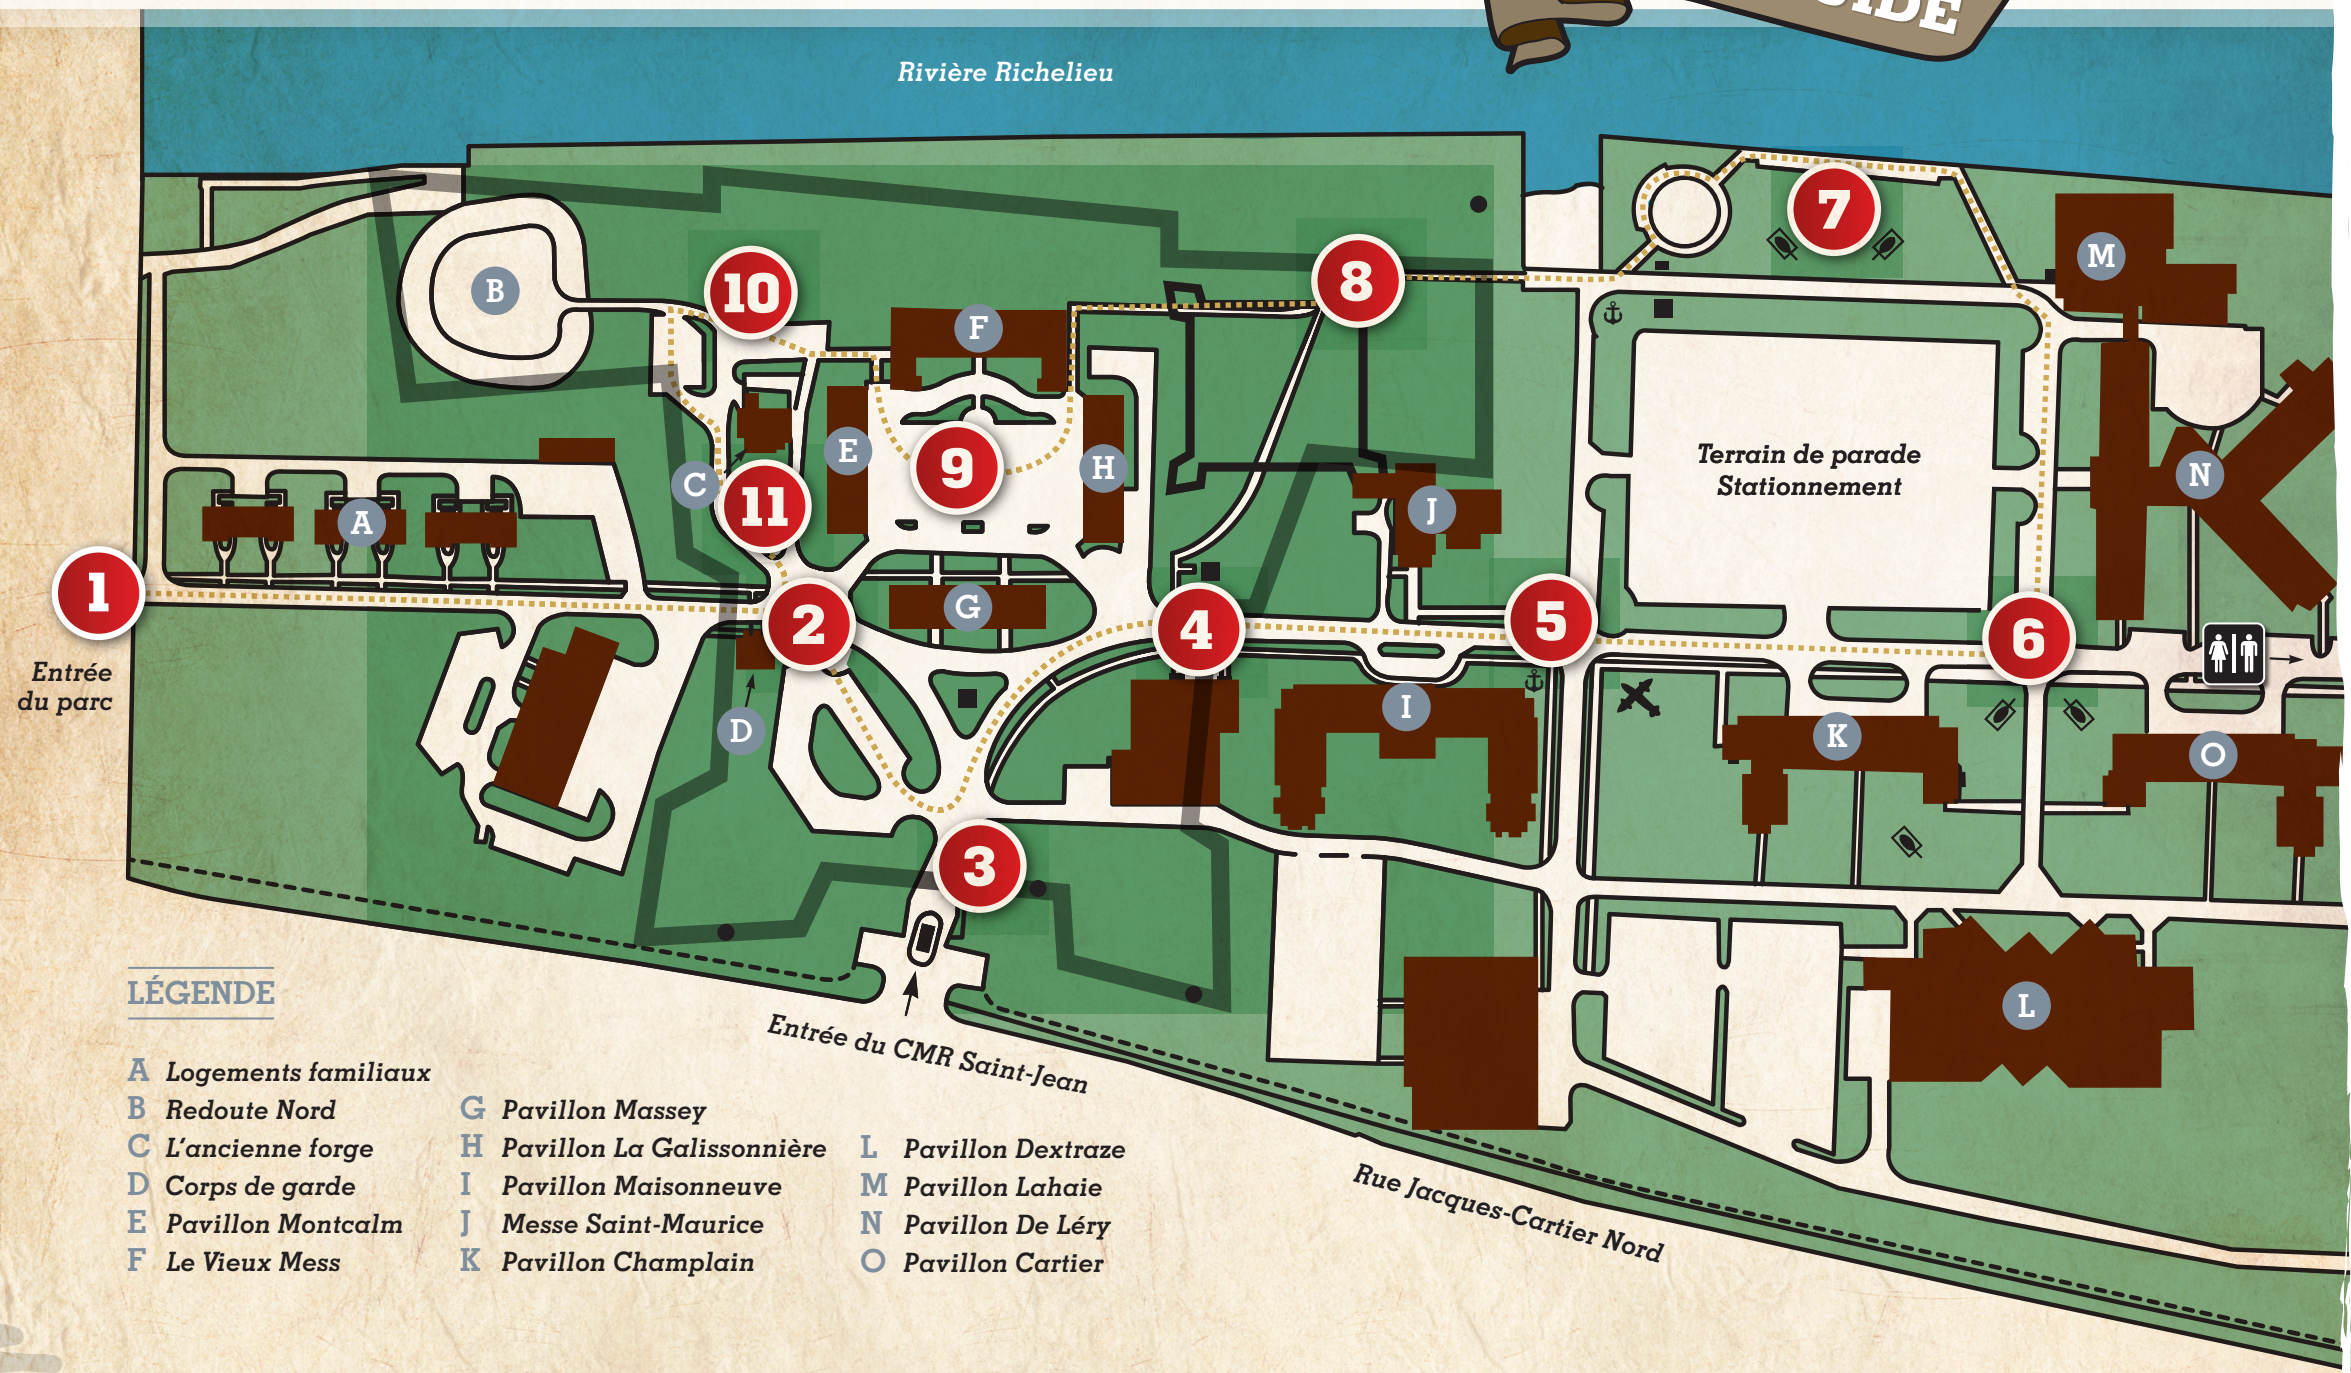

CIRCUIT PATRIMONIAL

La vie militaire du Fort Saint-Jean

1
Entrée du parc

3
Entrée du CMR Saint-Jean

LÉGENDE

- | | | |
|-----------------------|-----------------------------|---------------------|
| A Logements familiaux | G Pavillon Massey | L Pavillon Dextraze |
| B Redoute Nord | H Pavillon La Galissonnière | M Pavillon Lahaie |
| C L'ancienne forge | I Pavillon Maisonneuve | N Pavillon De Léry |
| D Corps de garde | J Messe Saint-Maurice | O Pavillon Cartier |
| E Pavillon Montcalm | K Pavillon Champlain | |
| F Le Vieux Mess | | |